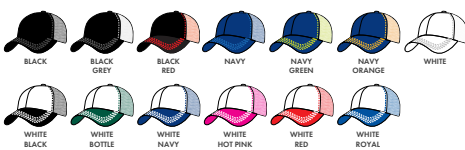

#3995 **NEW** **FAST TRACK** MINIMI 144 KPL

CUSTOM DEEP FIT TRUCKER

- TRUCKER LIPPIS EKSTRA SYVÄ ISTUVUUS – 100% AKRYYLI
- STRUKTUROITU – 5 PANEELIA – 250G/M2
- ESITAITETTU LIPPA- VENTILOITU VERKKO TAKANA
- MUOVISOLKI SNAP BACK PRO TAKANA

VALITSE LIPPIKSEN VÄRI
40 KPL VÄREJÄ

VALITSE VERKON VÄRI
30 KPL ERI VÄRIÄ

VALITSE LINJAVÄRIT
80 KPL ERI VÄRIÄ

VALITSE SNAP BACK
50 KPL ERI VÄRIÄ

VALITSE MERKKAUS
KATSO SIVU 8

SKANNAA ERI
VÄRIVAIHTOEHDOT

#3819

KEVYT POLYESTERI TVILLI

- BASEBALL LIPPIS TAKAOSA VERKKO
- STRUKTUROITU – 6 PANEELIA – 150 G
- TAIVUTETTU LIPPA KONTRASTISAUMOILLA
- MUOVISOLKI SNAP BACK PRO

BASEBALL MESH

BASEBALL MESH

#4152

PUUVILLA JA POLYESTERI

- PREMIUM CHINO TVILLI LIPPIS TAKAOSA VERKKO
- OXFORD VAHVISTUS – 6 PANEELIA – 295 G
- PAKSU TAIVUTETTU LIPPA
- MUOVISOLKI SNAP BACK PRO

BASEBALL MESH