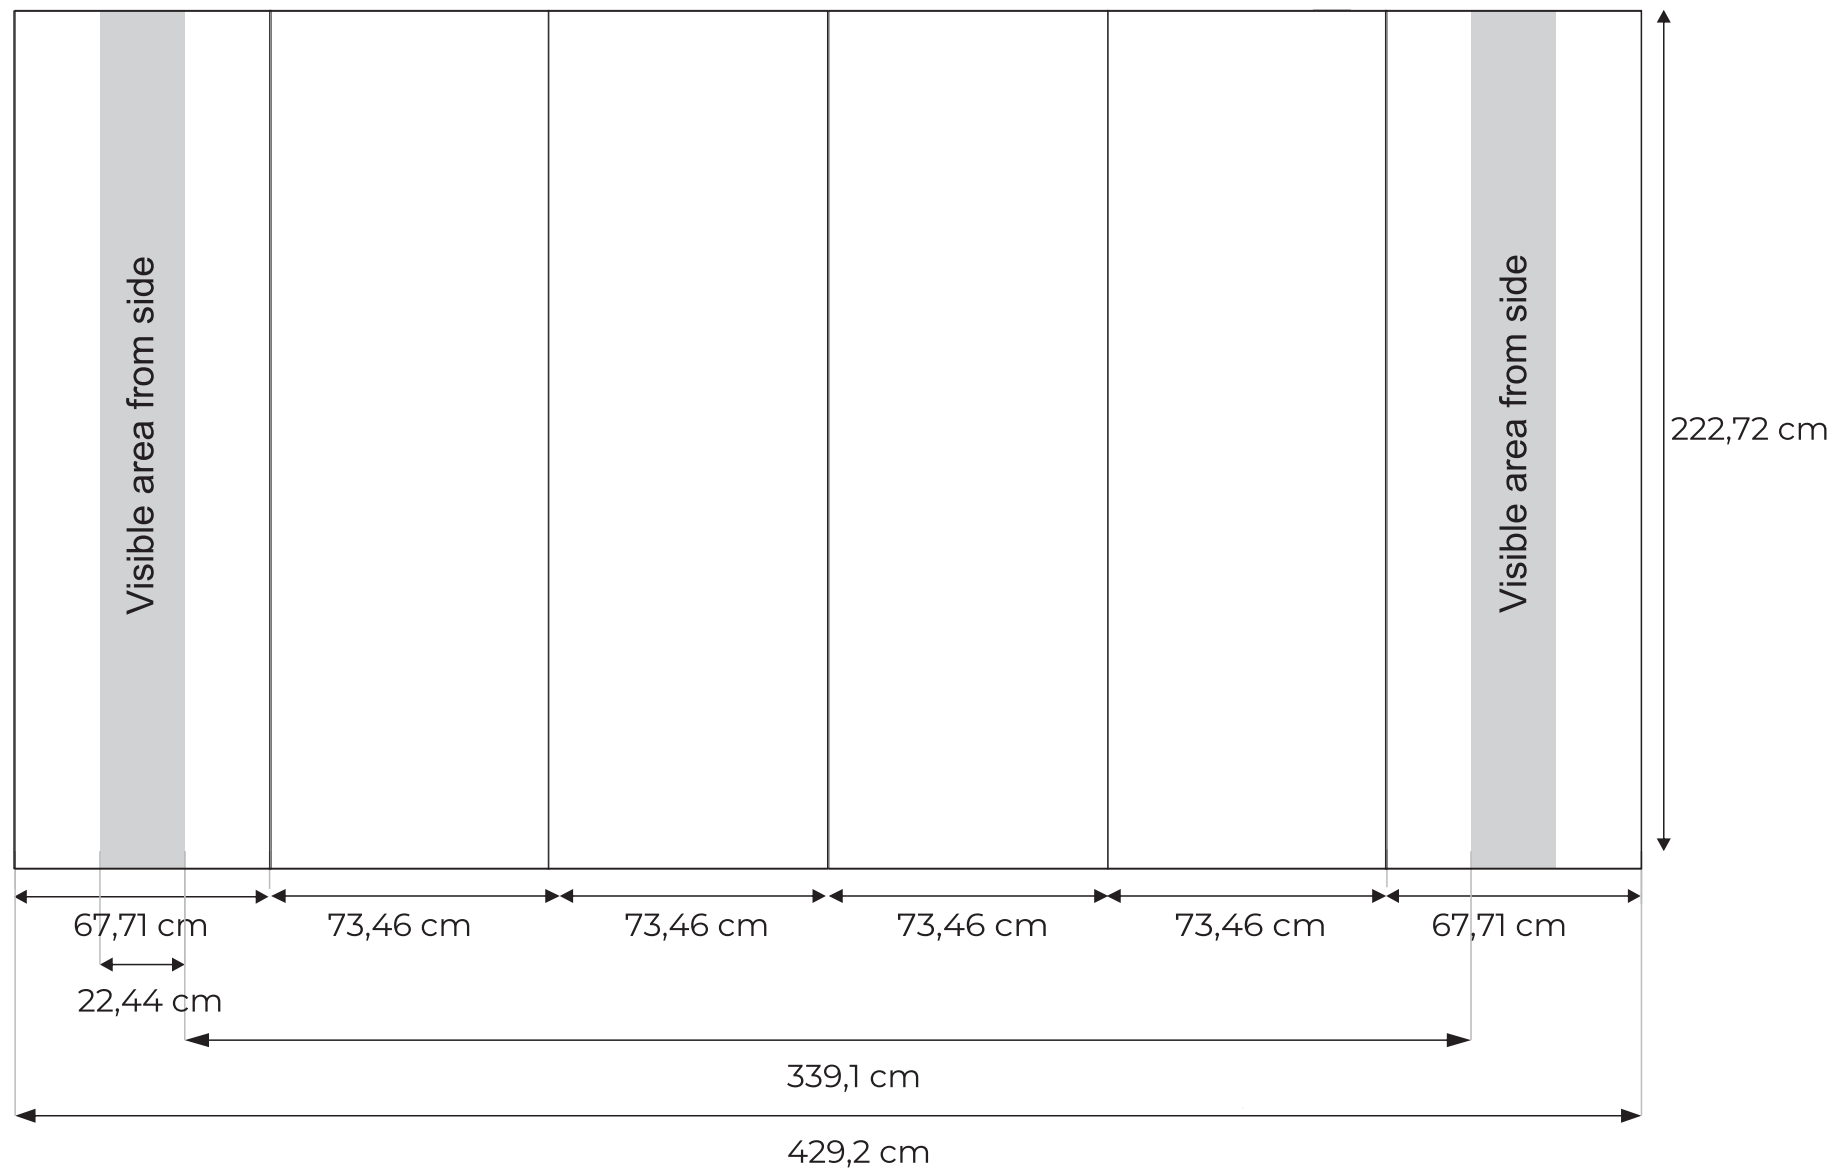

# Messuseinä Suora PVC 343 x 222 cm

**3x4**

## Dimensions:

- Finished size: 429,2 x 222,61 cm
- Bleeding:
  - 2 mm sides and top
  - 30 mm bottom